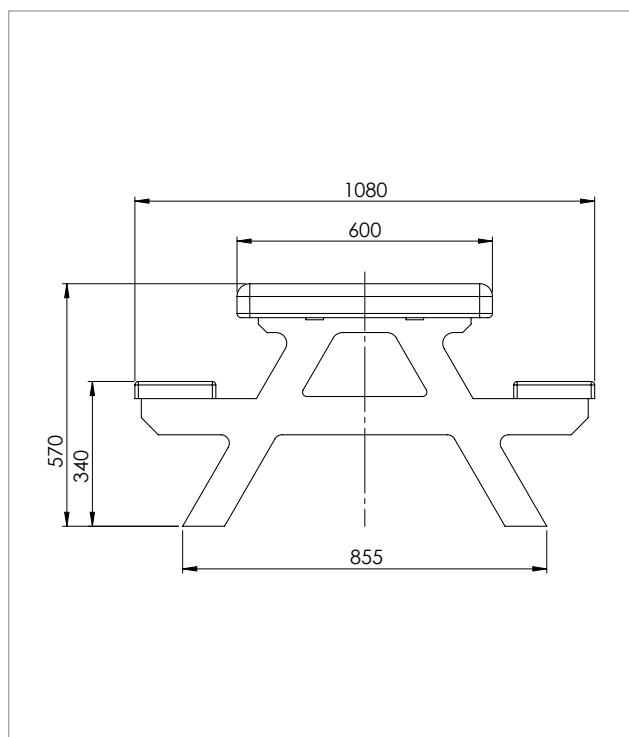

Material:

hanit® Recyclingkunststoff

Oberfläche:

Strukturiert, gemasert

Abmessung (B x T x H):

ca. 150 x 108 x 57 cm

Sitzhöhe:

34 cm

TECHNISCHE DATEN

Breite: 150 cm

Farbe	Abmessungen B x T x H (ca. cm)	Gewicht (ca. kg)	Best.-Nr.
■ Braun	150 x 108 x 57	80,0	SBA 40 150
■ Grau-Blau	150 x 108 x 57	80,0	SLA 40 150
■ Grau-Grün	150 x 108 x 57	80,0	SMA 40 150
■ Grau-Rot	150 x 108 x 57	80,0	SRA 40 150